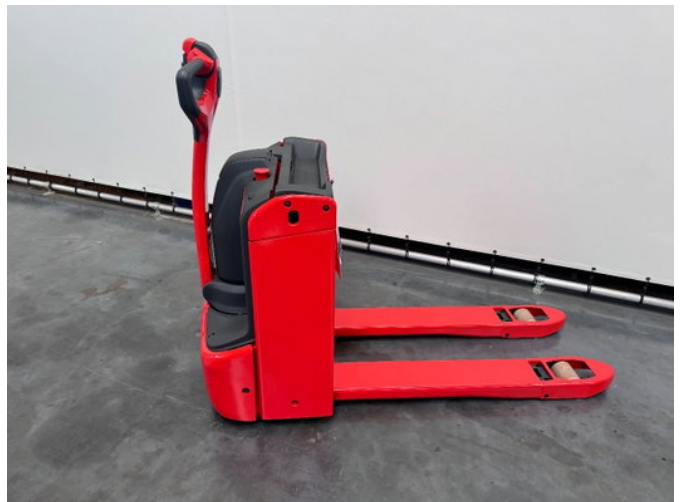

Linde T 16 1150x560 mm

Allgemeine Merkmale

Preis	€ 5.950
Marke	Linde
Unterkategorie	Hubwagen
Baujahr	2025
Angezeigte Öffnungszeiten	1
Allgemeiner Zustand	Sehr gut
Kraftstoff	Elektrisch
Referenz	8962
CE-Kennzeichnung	Und

Eigenschaften

Belastbarkeit	1.600kg
Maximale Hubkraft	1.600kg

Linde T 16 1150x560 mm

Zubehör