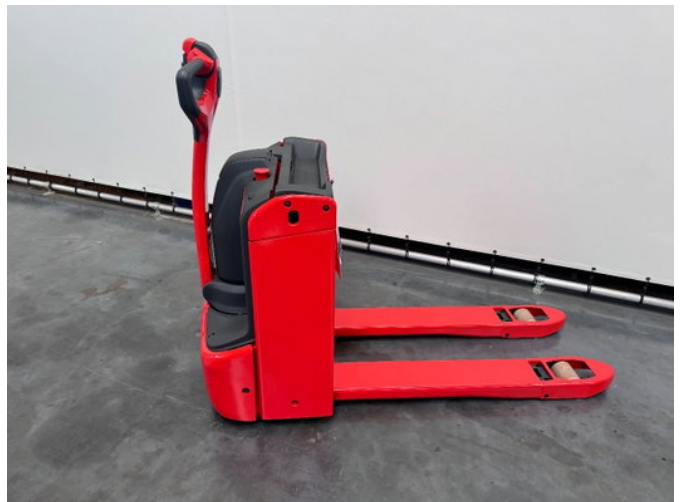

## Linde T 16 1150x560 mm

### Allgemeine Merkmale

Preis	€ 5.950
Marke	Linde
Unterkategorie	Hubwagen
Baujahr	2025
Angezeigte Öffnungszeiten	1
Allgemeiner Zustand	Sehr gut
Kraftstoff	Elektrisch
Referenz	8961
CE-Kennzeichnung	Und

### Eigenschaften

Belastbarkeit	1.600kg
Maximale Hubkraft	1.600kg

Linde T 16 1150x560 mm

Zubehör