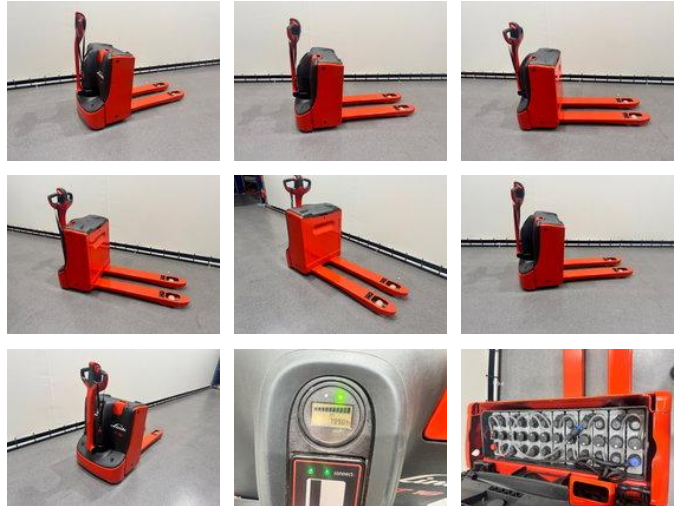

Linde T 18

Allgemeine Merkmale

Preis	€ 2.950
Marke	Linde
Unterkategorie	Hubwagen
Baujahr	2020
Angezeigte Öffnungszeiten	799
Zustand	Gebraucht
Allgemeiner Zustand	Sehr gut
Kraftstoff	Elektrisch
Referenz	8999

Eigenschaften

Belastbarkeit	1.800kg
Maximale Hubkraft	1.800kg

Linde T 18

Technische Spezifikationen

Fahren

wheels

Zubehör

-