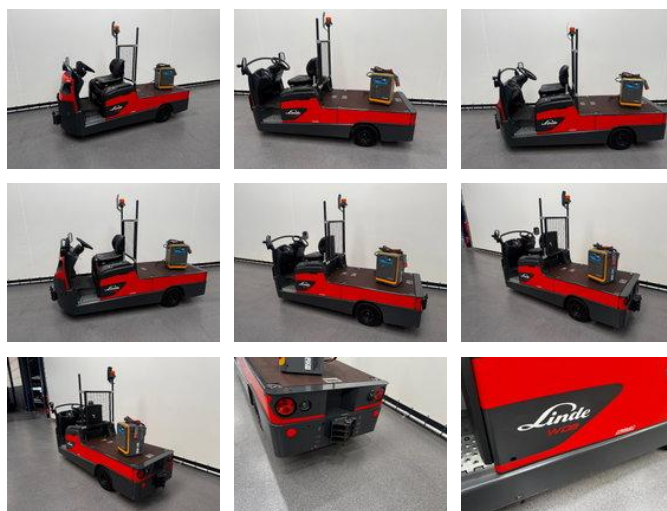

Linde W08 DEMO

Allgemeine Merkmale

Preis	€ 7.750
Marke	Linde
Unterkategorie	Zugmaschine
Baujahr	2022
Angezeigte Öffnungszeiten	33
Allgemeiner Zustand	Sehr gut
Kraftstoff	Elektrisch
Referenz	8936

Linde W08 DEMO