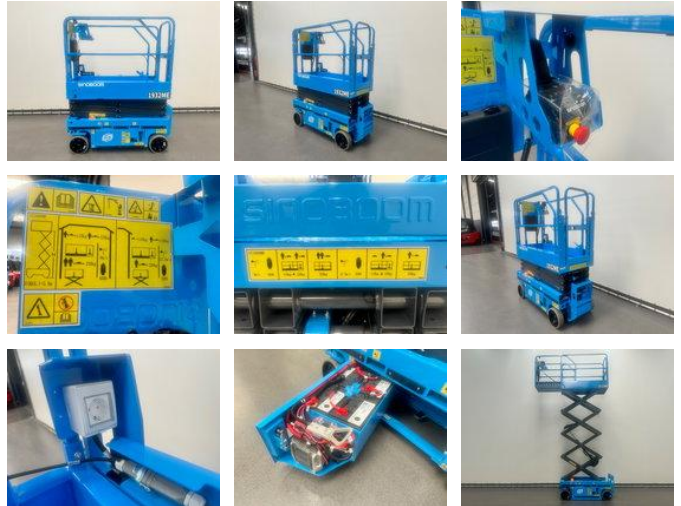

Sinoboom 1932ME

Allgemeine Merkmale

Preis	€ 12.500
Marke	Sinoboom
Unterkategorie	Scherenbühne auf Rädern
Baujahr	2025
Abgelesene Betriebsstunden	1
Zustand	Gebraucht
Allgemeinzustand	Sehr gut
Kraftstoff	Elektrisch
Referenz	8638
CE markierung	Ja

Eigenschaften

GVW	1.575kg
Länge	180cm
Breite	81cm
Hubkapazität	230kg

Sinoboom 1932ME

Technische Spezifikationen

Antrieb

wheels

Zubehör

-