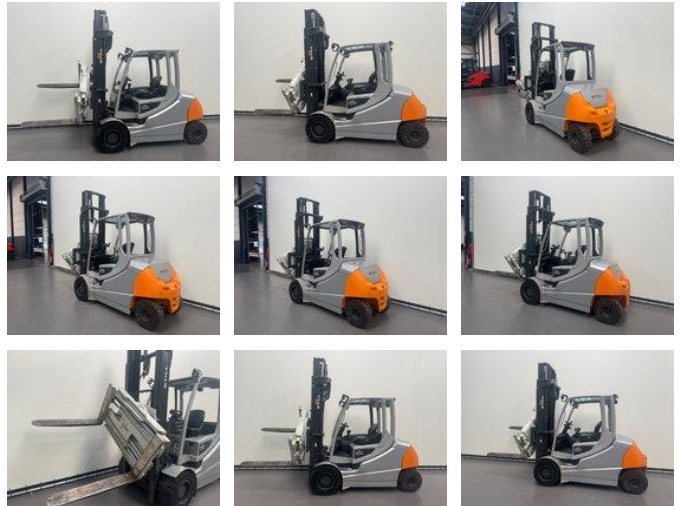

Still RX 60-50/600

Allgemeine Merkmale

Preis	€ 42.500
Marke	Still
Unterkategorie	Gabelstapler
Baujahr	2022
Angezeigte Öffnungszeiten	1137
Zustand	Gebraucht
Allgemeiner Zustand	Sehr gut
Kraftstoff	Elektrisch

Eigenschaften

Kabine	Offen
Maximale Hubkraft	5.000kg
Hubhöhe	3.920mm
Masttyp	Standard

Still RX 60-50/600

Zubehör

- Durchsichtsmast
-
-
-
-