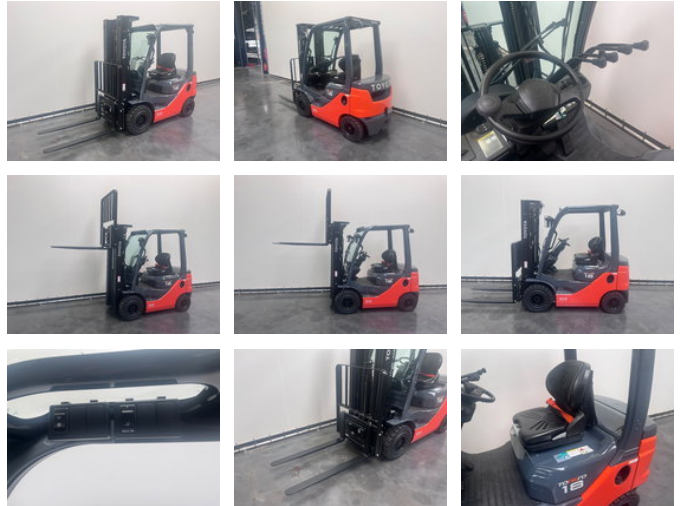

Toyota 42-8 FDF 18

Allgemeine Merkmale

Preis	€ 24.950
Marke	Toyota
Unterkategorie	Gabelstapler
Baujahr	2023
Abgelesene Betriebsstunden	83
Allgemeinzustand	Sehr gut
Kraftstoff	Diesel
Referenz	7600

Eigenschaften

Kabine	Halb offen
Hubkapazität	1.800kg
Hubhöhe	4.700mm
Masttyp	Triplex
Durchfahrtshöhe	2.145mm

Toyota 42-8 FDF 18

Zubehör

-
-
-
-
-
-