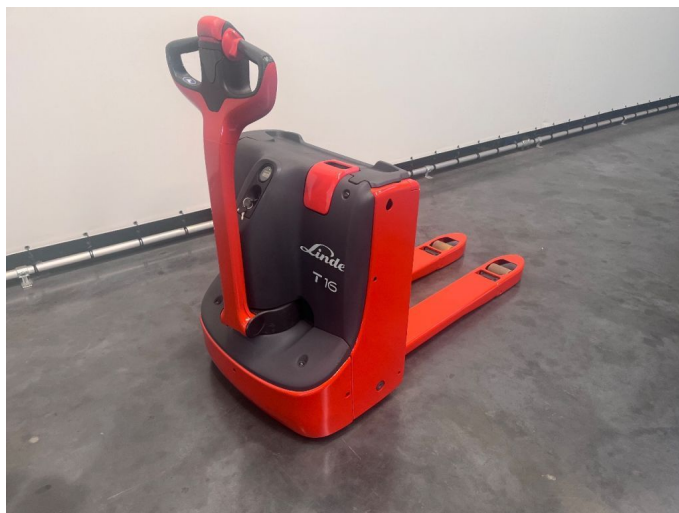

Linde T 16 1150x520 mm

KONSTRUKTION: Niederhubwagen

MARKE: Linde

TYP: T 16 1150x520 mm

€ 2.450,-

SPEZIFIKATIONEN

Baujahr 2013

Id 7499

Kraftstoffart Elektrisch

Betriebsstd. 625

Tragkraft 1.600 kg

Allgemeiner zustand Sehr gut

Technischer zustand Sehr gut

Optischer zustand Sehr gut

Preis: € 2.450,-

Zubehör

Beschreibung Schäden: keines