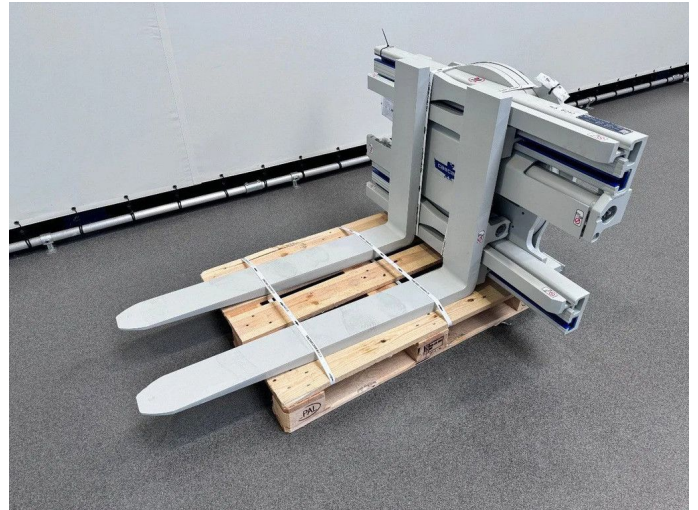

## CASCADE 26J-CFR-3A-97086 RO

**KONSTRUKTION:** Sonstige

**MARKE:** CASCADE

**TYP:** 26J-CFR-3A-97086 RO

€ 14.500,-

**Beschreibung**

BRUTO VERKOOP PRIJS €19.225,40 NETTO VERKOOP PRIJS €14500,-  
EXCL. BTW  
CASCADE ROTERENDE VORKENLEM 26J-CFR-3A-97086 R0  
OPENINGSBEREIK TUSSEN DE VORKEN 260-1650 MM  
OPENINGSBEREIK OVER DE VORKEN: 560 -1950 MM  
FRAME BREEDTE 1250 MM  
FRAME HOOGTE: 774 MM  
VORKEN 1200x150x50 MM  
CAPACITEIT BIJ LZP OP VORKEN: 3200 KG @ 500 MM  
CAPACITEIT BIJ LZP ALS KLEM: 2800 KG @ 500 MM  
EIGENGEWICHT: 756 KG  
FRAME BUMPER