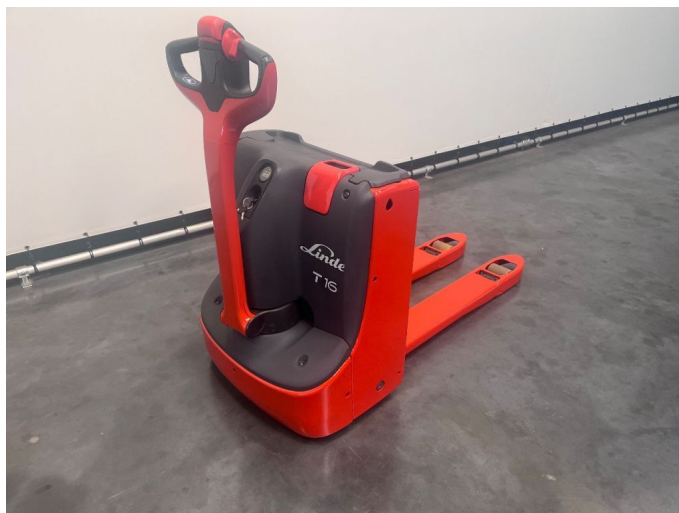

Linde T 16 1150x520 mm

CHASSIS: Transpalette

MARQUE: Linde

TYPE: T 16 1150x520 mm

€ 2.450,-

SPÉCIFICATIONS

Année de construction	2013
Id	7499
Carburant	Electrique
Heures de travail	625
Capacité de levage	1.600 kg
Etat général	Très bon
Etat technique	Très bon
Etat optique	Très bon
Prix:	€ 2.450,-
Accessoires	
Description	Domages: aucun