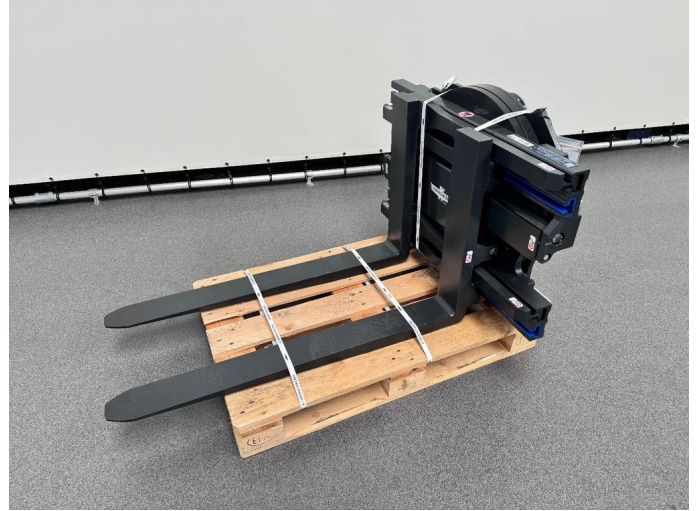

CASCADE 22J-CFR-2A

CHASSIS:	Autre
MARQUE:	CASCADE
TYPE:	22J-CFR-2A

€ 13.500,-

SPÉCIFICATIONS

Année de construction	2024
Id	8116
Carburant	Autre
Etat général	Très bon
Etat technique	Très bon
Etat optique	Très bon
Prix:	€ 13.500,-
Accessoires	
Description	Dommages: aucun