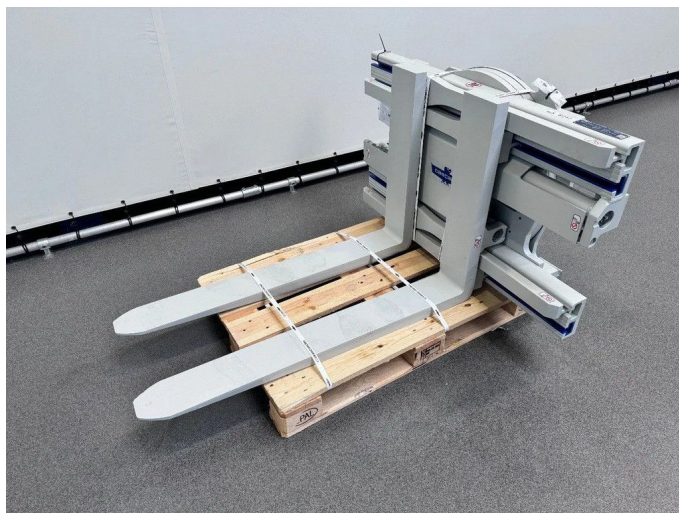

## CASCADE 26J-CFR-3A-97086 RO

**CHASSIS:** Autre

**MARQUE:** CASCADE

**TYPE:** 26J-CFR-3A-97086 RO

€ 14.500,-

**Accessoires**

**Description**

BRUTO VERKOOP PRIJS €19.225,40 NETTO VERKOOP PRIJS €14500,-  
EXCL. BTW  
CASCADE ROTERENDE VORKENLEM 26J-CFR-3A-97086 R0  
OPENINGSBEREIK TUSSEN DE VORKEN 260-1650 MM  
OPENINGSBEREIK OVER DE VORKEN: 560 -1950 MM  
FRAME BREEDTE 1250 MM  
FRAME HOOGTE: 774 MM  
VORKEN 1200x150x50 MM  
CAPACITEIT BIJ LZP OP VORKEN: 3200 KG @ 500 MM  
CAPACITEIT BIJ LZP ALS KLEM: 2800 KG @ 500 MM  
EIGENGEWICHT: 756 KG  
FRAME BUMPER