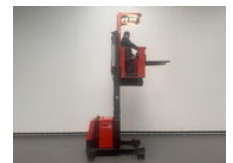

BT OM

Caractéristiques générales

Prix	€ 2.750
Marque	BT
Sous-catégorie	Chariot à fourche pour rayonnages hauts
Année de construction	2001
Condition	Utilisé
Conditions générales	Bien
Carburant	Électrique

Caractéristiques

Capacité de levage

1.000kg

Hauteur de levage

4.700mm

BT OM

Description

mast 2-part 4700 mm, clearance height 2900 mm, lifting capacity 1000 kg up to 3000 mm, lifting capacity 500 kg at 5000 mm, battery, charger