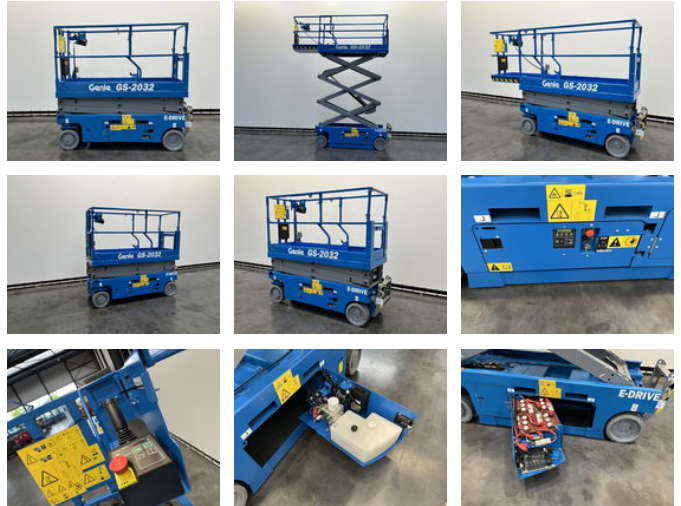

Genie GS-2032 E-DRIVE

Caractéristiques générales

Prix	€ 14.950
Marque	Genie
Sous-catégorie	Nacelle ciseaux sur roues
Année de construction	2023
Lecture du compteur horaire	1
Conditions générales	Excellente
Carburant	Électrique
Référence	7558
ceMarking	Oui

Caractéristiques

Poids à vide	1.862kg
payloadWeight	363kg

Genie GS-2032 E-DRIVE

Accessoires

-
-
-
-