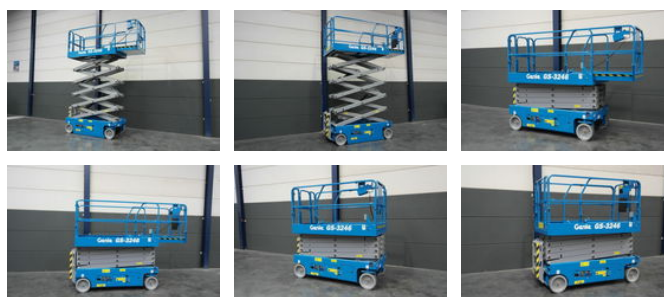

Genie GS-3246

Caractéristiques générales

Prix	€ 18.250
Marque	Genie
Sous-catégorie	Nacelle ciseaux sur roues
Année de construction	2016
Lecture du compteur horaire	209
Couleur	Autrement
Carburant	Électrique
Référence	2950
ceMarking	Oui

Caractéristiques

Capacité de levage	318kg
Mast type	Ciseaux

Genie GS-3246

Spécifications techniques

Transmission

wheels

Accessoires