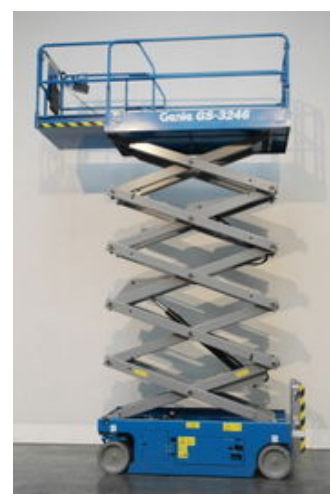

Genie GS-3246

Caractéristiques générales

Prix	€ 18.750
Marque	Genie
Sous-catégorie	Nacelle ciseaux sur roues
Année de construction	2016
Lecture du compteur horaire	2
Couleur	Autrement
Carburant	Électrique
Référence	2392
ceMarking	Oui

Caractéristiques

Capacité de levage

318kg

Mast type

Ciseaux

Genie GS-3246

Spécifications techniques

Transmission