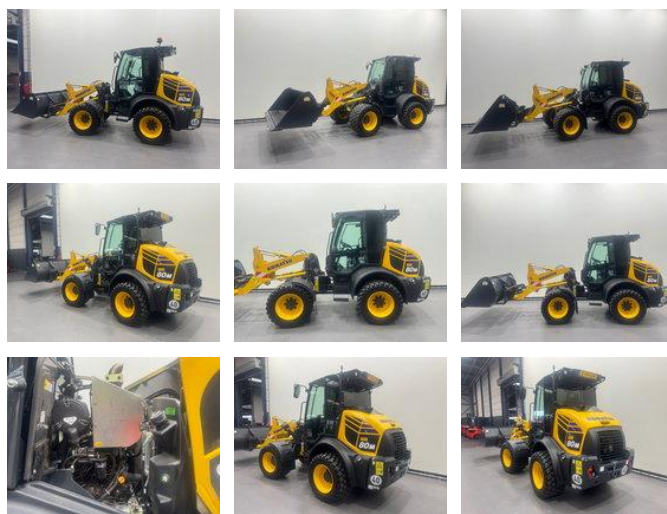

Komatsu WA80M-8E0 DEMO

Caractéristiques générales

Prix	€ 72.500
Marque	Komatsu
Sous-catégorie	Chargeur sur roues
Plaque d'immatriculation	t74gtk
Année de construction	2025
Date de première inscription	28-05-2025
Lecture du compteur horaire	120
Conditions générales	Excellente
Carburant	Diesel
Classe d'émission	stage_5
Référence	9068
ceMarking	Oui

Caractéristiques

GVW	6.600kg
Largeur	204cm
Contenu du cylindre	3.300cc