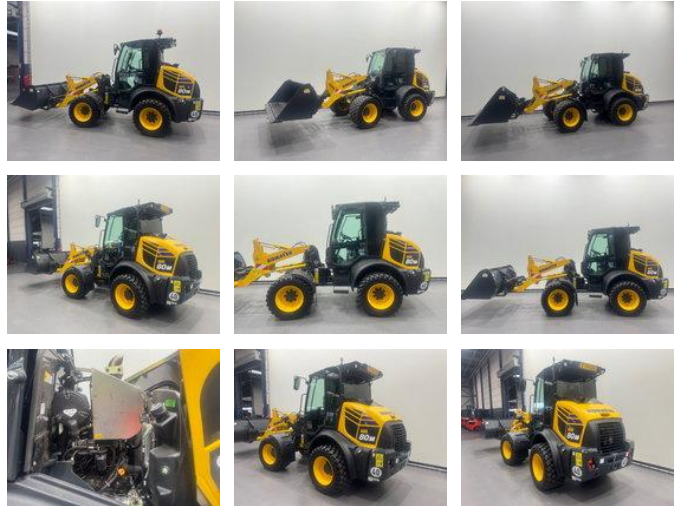

Komatsu WA80M-8E0 DEMO

Caractéristiques générales

Prix	€ 72.500
Marque	Komatsu
Sous-catégorie	Chargeur sur roues
plaque d'immatriculation	t74gtk
Année de construction	2025
Date de première inscription	28-05-2025
Heures affichées	120
État général	Très bien
Carburant	Diesel
Classe d'émission	stage_5
Référence	9068
Marquage CE	Et

Propriétés

Poids total autorisé en charge (PTAC)	6.600kg
Largeur	204cm
Capacité du cylindre	3.300cc