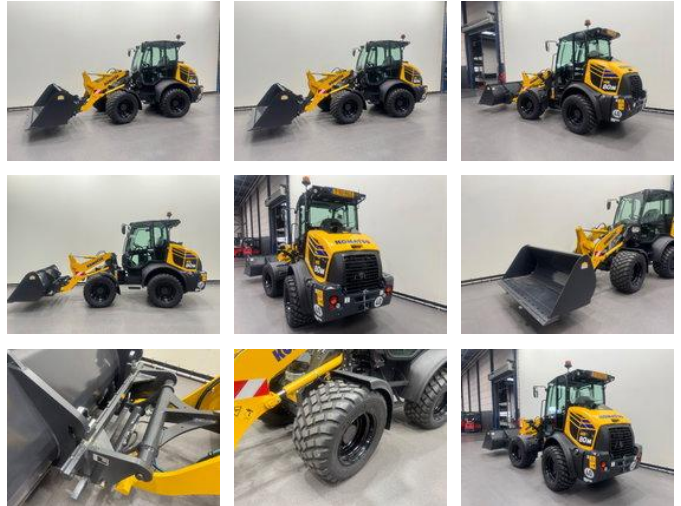

Komatsu WA80M-8E0 NIEUW

Caractéristiques générales

Prix	€ 75.000
Marque	Komatsu
Sous-catégorie	Chargeur sur roues
plaque d'immatriculation	t10hgz
Année de construction	2026
Date de première inscription	28-05-2025
Heures affichées	1
État général	Très bien
Carburant	Diesel
Classe d'émission	stage_5
Référence	9198
Marquage CE	Et

Propriétés

Poids total autorisé en charge (PTAC)	6.600kg
Longueur	465cm
Largeur	204cm
Capacité du cylindre	3.300cc