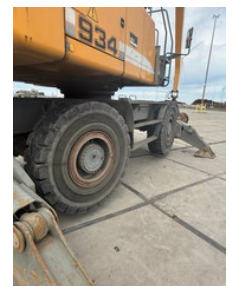

Liebherr A 934 C-HD Litronic inclusief poliep grijper

Caractéristiques générales

Prix	€ 137.500
Marque	Liebherr
Sous-catégorie	équipement de manutention de matériaux
Année de construction	2011
Lecture du compteur horaire	9885
Condition	Utilisé
Conditions générales	Excellente
Carburant	Diesel
Référence	6728

Caractéristiques

Poids à vide

45.000kg

Liebherr A 934 C-HD Litronic inclusief poliep grijper

Accessoires

- Cabin
- Central lubrication system
-
-
-
-
- Caméra de recul