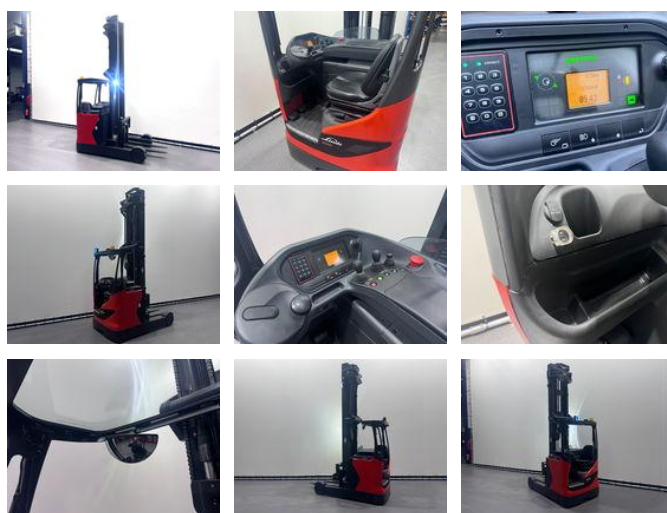

Linde 1120 R 20 HD -01

Caractéristiques générales

Prix	€ 18.500
Marque	Linde
Sous-catégorie	Chariot à mât rétractable
Année de construction	2019
Lecture du compteur horaire	1360
Condition	Utilisé
Conditions générales	Excellente
Carburant	Électrique
Référence	8488

Caractéristiques

Capacité de levage	2.000kg
Hauteur de levage	9.450mm
Hauteur de passage	3.860mm

Linde 1120 R 20 HD -01

Accessoires

-
-
-
-
-
-
-
-
-