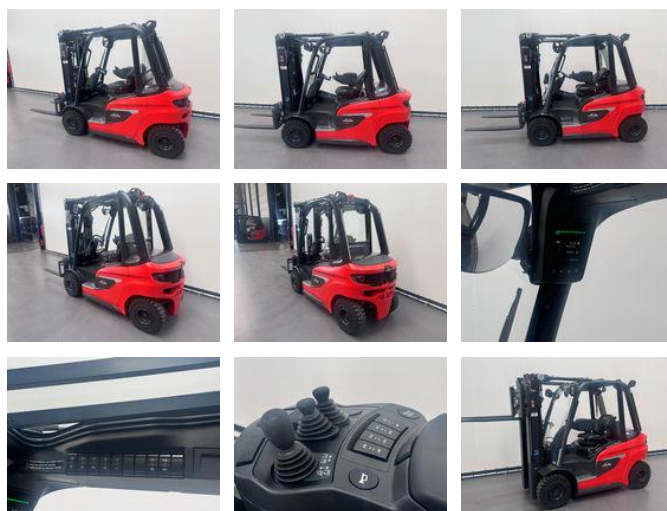

## Linde 1202-01 H 20 D-01/600

### Caractéristiques générales

Prix	€ 39.950
Marque	Linde
Sous-catégorie	Chariot élévateur
Année de construction	2023
Lecture du compteur horaire	103
Conditions générales	Excellente
Référence	7473
ceMarking	Oui

### Caractéristiques

Cabine	Semi-ouvert
Capacité de levage	2.000kg
Hauteur de levage	4.760mm
Mast type	Triplex
Hauteur de passage	2.184mm