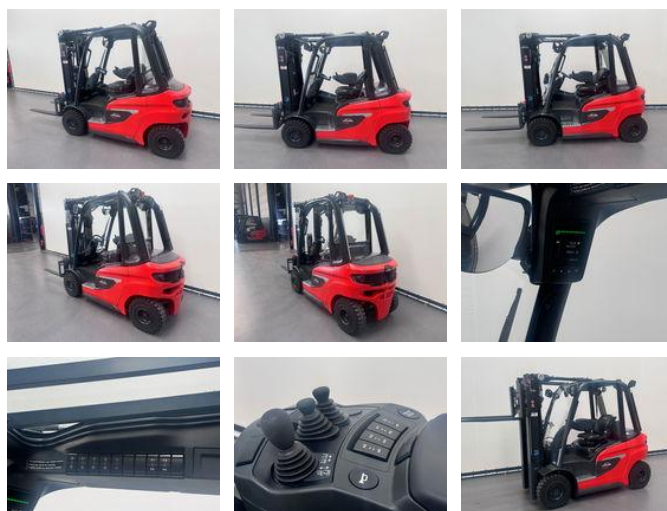

## Linde 1202-01 H 20 D-01/600 DEMO

### Caractéristiques générales

Prix	€ 39.500
Marque	Linde
Sous-catégorie	Chariot élévateur
Année de construction	2023
Lecture du compteur horaire	213
Conditions générales	Excellente
Référence	7473
ceMarking	Oui

### Caractéristiques

Cabine	Semi-ouvert
Capacité de levage	2.000kg
Hauteur de levage	4.760mm
Mast type	Triplex
Hauteur de passage	2.184mm