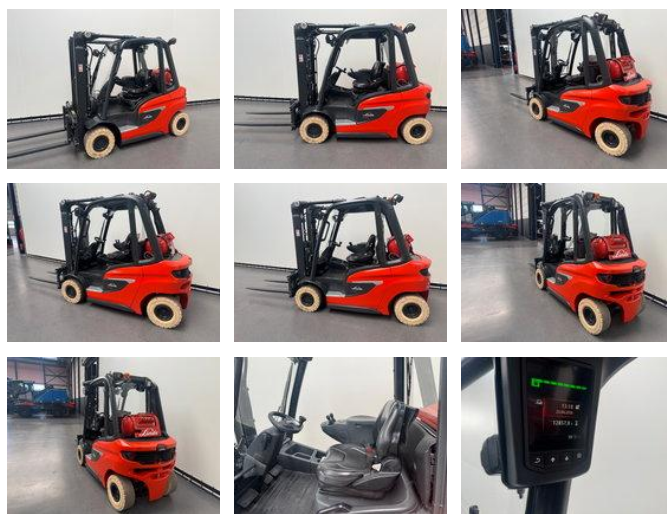

Linde 1202 H 25 T-01

Caractéristiques générales

Prix	€ 12.500
Marque	Linde
Sous-catégorie	Chariot élévateur
Année de construction	2020
Lecture du compteur horaire	12856
Condition	Utilisé
Conditions générales	Bien
Carburant	LPG

Caractéristiques

Cabine	Semi-ouvert
Capacité de levage	2.500kg
Hauteur de levage	3.200mm
Mast type	Duplex
Hauteur de passage	2.160mm

Linde 1202 H 25 T-01

Accessoires

-
- Deux pédales
-
-
-
-
-
-
-
-