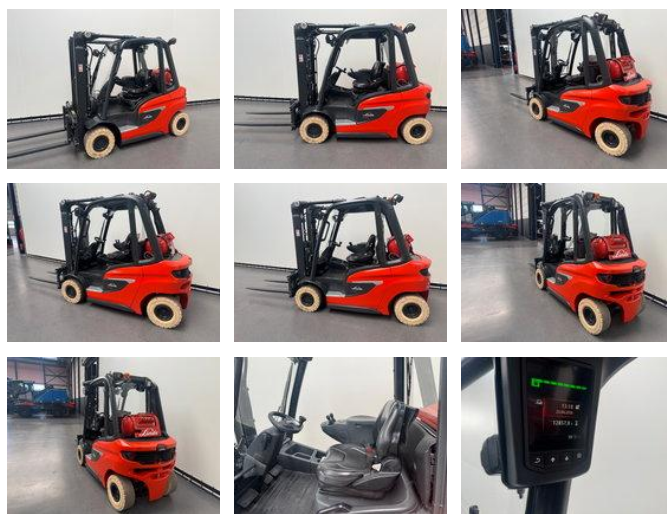

Linde 1202 H 25 T-01

Caractéristiques générales

Prix	€ 12.500
Marque	Linde
Sous-catégorie	Chariot élévateur
Année de construction	2020
Lecture du compteur horaire	12856
Condition	Utilisé
Conditions générales	Bien
Carburant	LPG
Référence	9040

Caractéristiques

Cabine	Semi-ouvert
Capacité de levage	2.500kg
Hauteur de levage	3.200mm
Mast type	Duplex
Hauteur de passage	2.160mm

Linde 1202 H 25 T-01

Accessoires

-
- Deux pédales
-
-
-
-
-
-
-
-