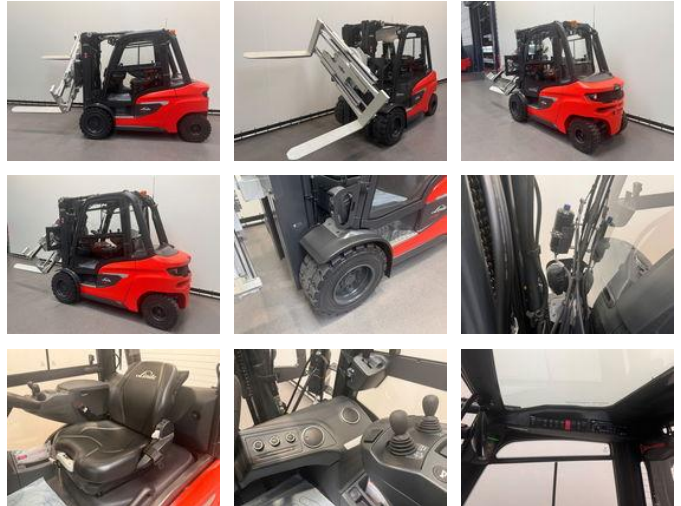

Linde 1202 H 35 D-01

Caractéristiques générales

Prix	Prix sur demande
Marque	Linde
Sous-catégorie	Chariot élévateur
Année de construction	2024
Lecture du compteur horaire	1
Couleur	Autrement
Conditions générales	Excellente
Carburant	Diesel
Référence	7974
ceMarking	Oui

Caractéristiques

Cabine	Fermé
Capacité de levage	3.500kg
Hauteur de levage	4.680mm
Mast type	Triplex
Hauteur de passage	2.222mm