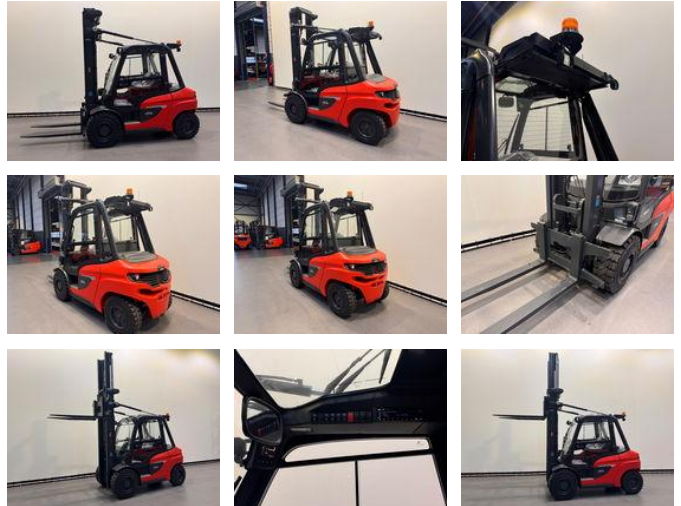

Linde 1204 H 50 D-01/600 AIRCO

Caractéristiques générales

Prix	Prix sur demande
Marque	Linde
Sous-catégorie	Chariot élévateur
Année de construction	2024
Lecture du compteur horaire	1
Conditions générales	Excellente
Référence	7843
ceMarking	Oui

Caractéristiques

Cabine	Fermé
Capacité de levage	5.000kg
Hauteur de levage	4.400mm
Mast type	Standard
Hauteur de passage	3.230mm

Linde 1204 H 50 D-01/600 AIRCO

Accessoires

- Cabin
-
- Deux pédales
-
-
-
-
-
-
-
-