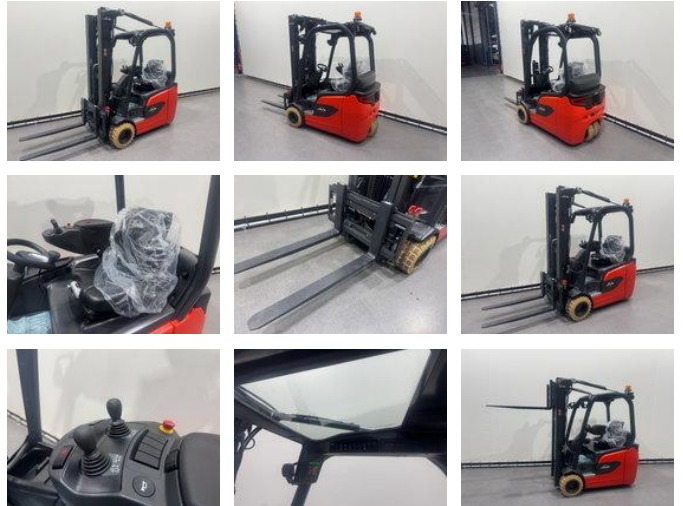

Linde 1251 E 18-01

Caractéristiques générales

Prix	Prix sur demande
Marque	Linde
Sous-catégorie	Chariot élévateur
Année de construction	2026
Heures affichées	1
État général	Très bien
Carburant	Électrique
Référence	9207

Propriétés

Cabine	Ouvrir
Capacité de levage maximale	1.800kg
Hauteur de levage	5.075mm
Type de mât	Triplex
Hauteur de dégagement	2.278mm

Linde 1251 E 18-01

Accessoires

- Deux pédales

-
-
-
-
-
-