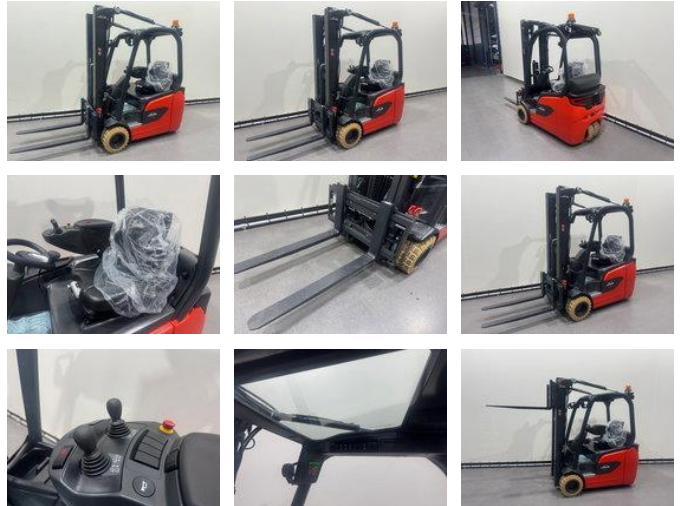

Linde 1251 E 18-01

Caractéristiques générales

Prix	Prix sur demande
Marque	Linde
Sous-catégorie	Chariot élévateur
Année de construction	2026
Heures affichées	1
État général	Très bien
Carburant	Électrique
Référence	9214

Propriétés

Cabine	Ouvrir
Capacité de levage maximale	1.800kg
Hauteur de levage	5.075mm
Type de mât	Triplex
Hauteur de dégagement	2.278mm

Linde 1251 E 18-01

Accessoires

- Deux pédales

-

-

-