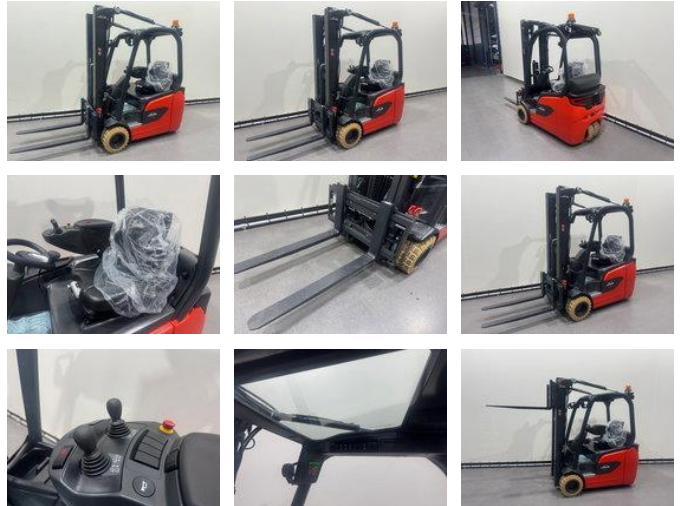

## Linde 1251 E 18-01

### Caractéristiques générales

Prix	Prix sur demande
Marque	Linde
Sous-catégorie	Chariot élévateur
Année de construction	2026
Lecture du compteur horaire	1
Conditions générales	Excellente
Carburant	Électrique
Référence	9214

### Caractéristiques

Cabine	Ouverte
Capacité de levage	1.800kg
Hauteur de levage	5.075mm
Mast type	Triplex
Hauteur de passage	2.278mm