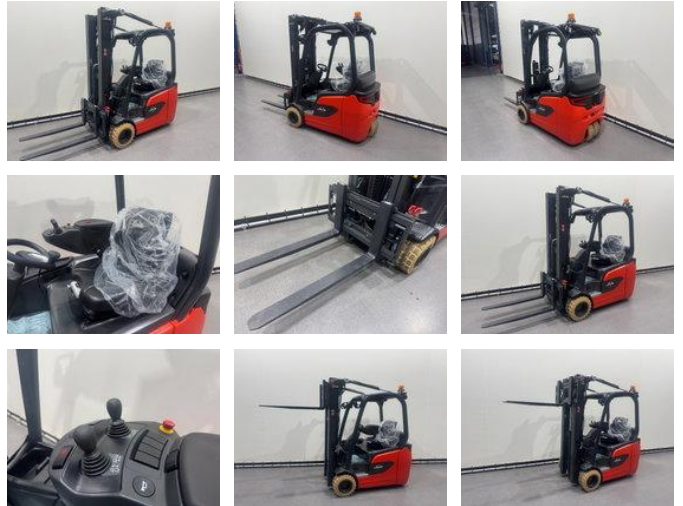

Linde 1251 E 18-01

Caractéristiques générales

| | |
|-----------------------|-------------------|
| Prix | Prix sur demande |
| Marque | Linde |
| Sous-catégorie | Chariot élévateur |
| Année de construction | 2026 |
| Heures affichées | 1 |
| État général | Très bien |
| Carburant | Électrique |
| Référence | 9433 |

Propriétés

| | |
|-----------------------------|---------|
| Cabine | Ouvrir |
| Capacité de levage maximale | 1.800kg |
| Hauteur de levage | 5.075mm |
| Type de mât | Triplex |
| Hauteur de dégagement | 2.278mm |