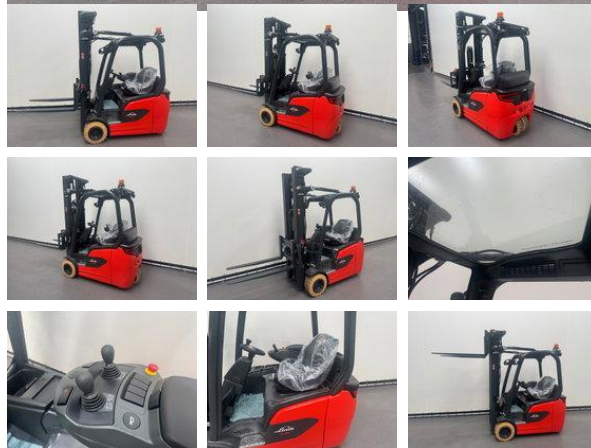

Linde 1251 E 18-01

Caractéristiques générales

Prix	Prix sur demande
Marque	Linde
Sous-catégorie	Chariot élévateur
Année de construction	2026
Heures affichées	1
État général	Très bien
Carburant	Électrique
Référence	9432

Propriétés

Cabine	Ouvrir
Capacité de levage maximale	1.800kg
Hauteur de levage	5.470mm
Type de mât	Triplex
Hauteur de dégagement	2.470mm

Accessoires

- Deux pédales
-
-
-