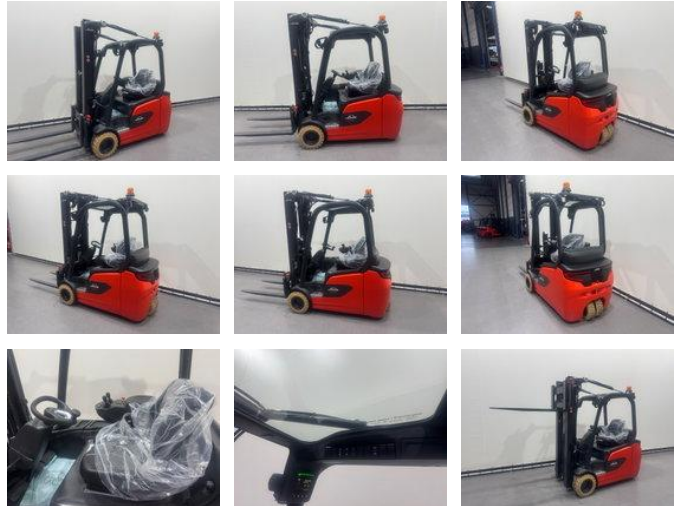

Linde 1251 E 20 L-01

Caractéristiques générales

Prix	Prix sur demande
Marque	Linde
Sous-catégorie	Chariot élévateur
Année de construction	2026
Heures affichées	1
État général	Très bien
Carburant	Électrique
Référence	9206

Propriétés

Cabine	Ouvrir
Capacité de levage maximale	2.000kg
Hauteur de levage	5.075mm
Type de mât	Triplex
Hauteur de dégagement	2.278mm

Linde 1251 E 20 L-01

Accessoires

- Deux pédales

-

-

-