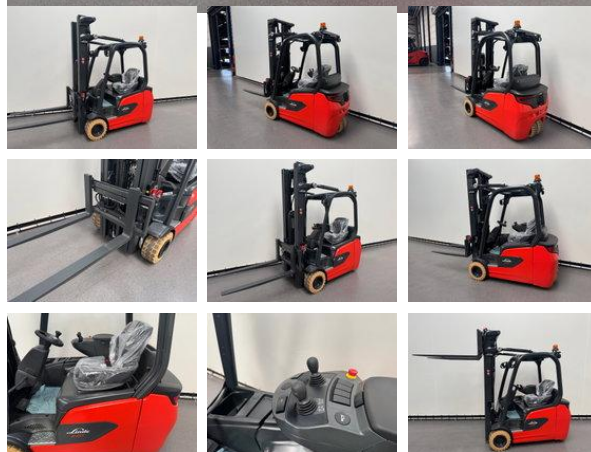

## Linde 1251 E 20 L-01

### Caractéristiques générales

Prix	Prix sur demande
Marque	Linde
Sous-catégorie	Chariot élévateur
Année de construction	2026
Heures affichées	1
État général	Très bien
Carburant	Électrique
Référence	9442

### Propriétés

Cabine	Ouvrir
Capacité de levage maximale	2.000kg
Hauteur de levage	5.470mm
Type de mât	Triplex
Hauteur de dégagement	2.470mm