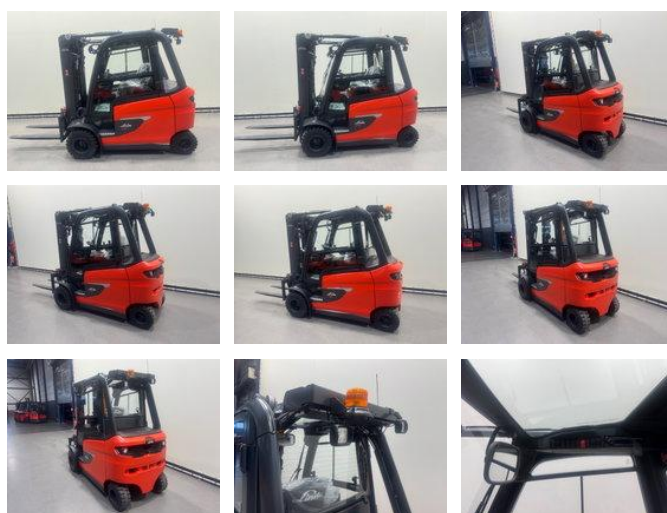

Linde 1252 E 35 HL-01 inclusief AIRCO

Caractéristiques générales

Prix	Prix sur demande
Marque	Linde
Sous-catégorie	Chariot élévateur
Année de construction	2026
Heures affichées	1
Condition	Utilisé
État général	Très bien
Carburant	Électrique
Référence	9178

Propriétés

Cabine	Fermé
Capacité de levage maximale	3.500kg
Hauteur de levage	4.830mm
Type de mât	Triplex
Hauteur de dégagement	2.225mm