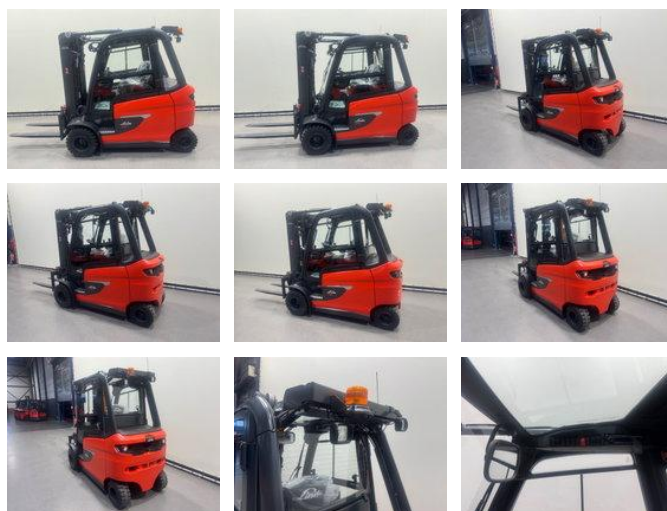

Linde 1252 E 35 HL-01 inclusief AIRCO

Caractéristiques générales

Prix	Prix sur demande
Marque	Linde
Sous-catégorie	Chariot élévateur
Année de construction	2026
Heures affichées	1
Condition	Utilisé
État général	Très bien
Carburant	Électrique
Référence	9193

Propriétés

Cabine	Fermé
Capacité de levage maximale	3.500kg
Hauteur de levage	4.830mm
Type de mât	Triplex
Hauteur de dégagement	2.225mm