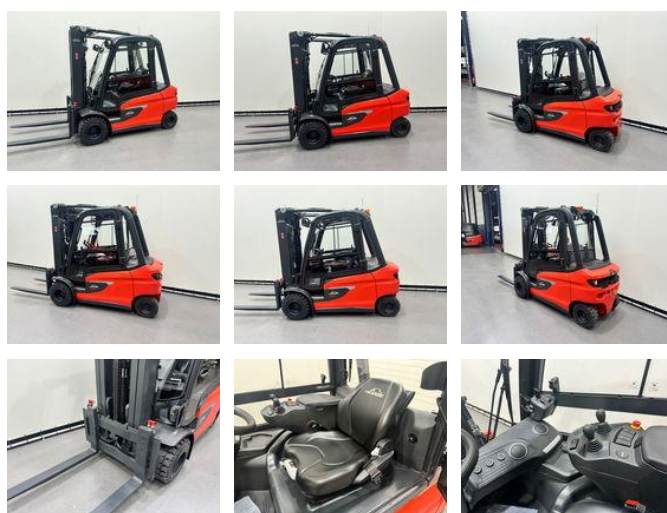

## Linde 1252 E 35 L-01

### Caractéristiques générales

Prix	Prix sur demande
Marque	Linde
Sous-catégorie	Chariot élévateur
Année de construction	2025
Lecture du compteur horaire	1
Conditions générales	Excellente
Carburant	Électrique
Référence	8615

### Caractéristiques

Cabine	Fermé
Capacité de levage	3.500kg
Hauteur de levage	4.830mm
Mast type	Triplex
Hauteur de passage	2.230mm