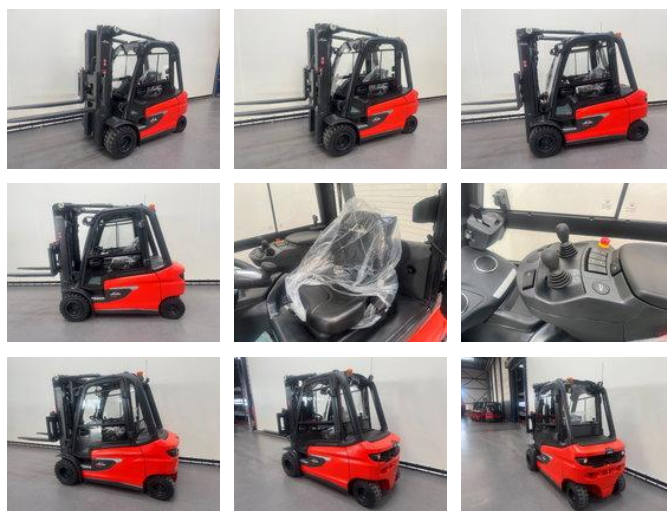

## Linde 1252 E 35 L-01

### Caractéristiques générales

Prix	Prix sur demande
Marque	Linde
Sous-catégorie	Chariot élévateur
Année de construction	2026
Heures affichées	1
État général	Très bien
Carburant	Électrique
Référence	9438

### Propriétés

Cabine	Fermé
Capacité de levage maximale	3.500kg
Hauteur de levage	4.830mm
Type de mât	Triplex
Hauteur de dégagement	2.230mm