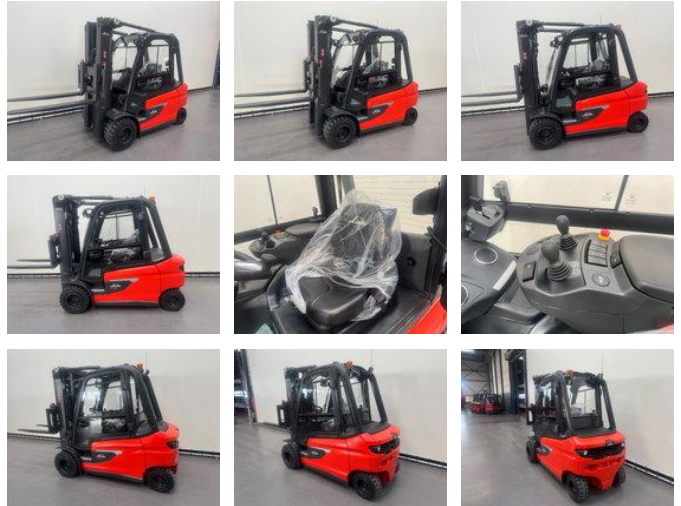

## Linde 1252 E 35 L-01

### Caractéristiques générales

Prix	Prix sur demande
Marque	Linde
Sous-catégorie	Chariot élévateur
Année de construction	2026
Heures affichées	1
État général	Très bien
Carburant	Électrique
Référence	9439

### Propriétés

Cabine	Fermé
Capacité de levage maximale	3.500kg
Hauteur de levage	4.830mm
Type de mât	Triplex
Hauteur de dégagement	2.230mm