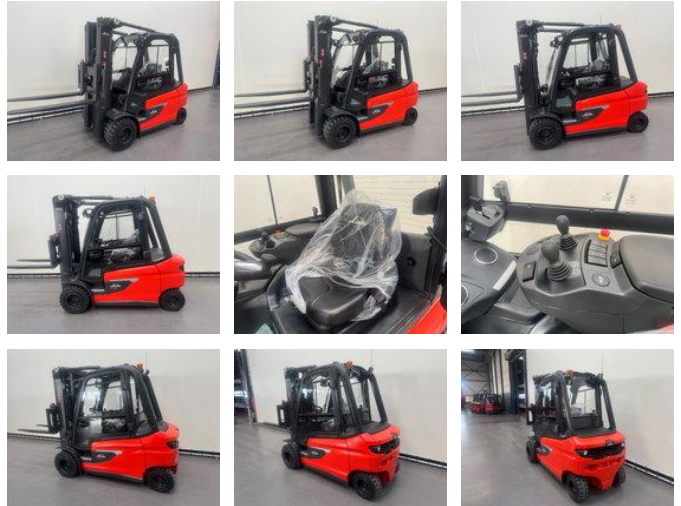

## Linde 1252 E 35 L-01

### Caractéristiques générales

Prix	Prix sur demande
Marque	Linde
Sous-catégorie	Chariot élévateur
Année de construction	2026
Heures affichées	1
État général	Très bien
Carburant	Électrique
Référence	9440

### Propriétés

Cabine	Fermé
Capacité de levage maximale	3.500kg
Hauteur de levage	4.830mm
Type de mât	Triplex
Hauteur de dégagement	2.230mm