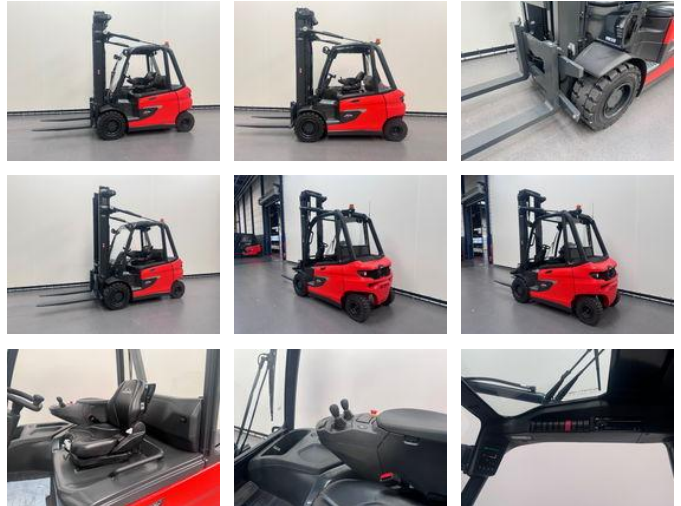

Linde 1254 E 50 HL-01/600

Caractéristiques générales

Prix	Prix sur demande
Marque	Linde
Sous-catégorie	Chariot élévateur
Année de construction	2025
Lecture du compteur horaire	1
Conditions générales	Excellente
Carburant	Électrique
Référence	8731
ceMarking	Oui

Caractéristiques

Cabine	Semi-ouvert
Capacité de levage	5.000kg
Hauteur de levage	4.400mm
Mast type	Standard
Hauteur de passage	3.230mm