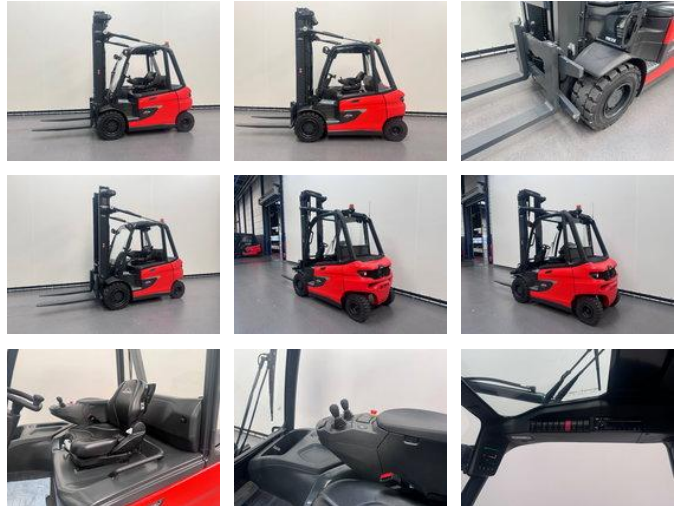

Linde 1254 E 50 HL-01/600

Caractéristiques générales

Prix	Prix sur demande
Marque	Linde
Sous-catégorie	Chariot élévateur
Année de construction	2025
Lecture du compteur horaire	1
Conditions générales	Excellente
Carburant	Électrique
Référence	8744
ceMarking	Oui

Caractéristiques

Cabine	Semi-ouvert
Capacité de levage	5.000kg
Hauteur de levage	4.400mm
Mast type	Standard
Hauteur de passage	3.120mm