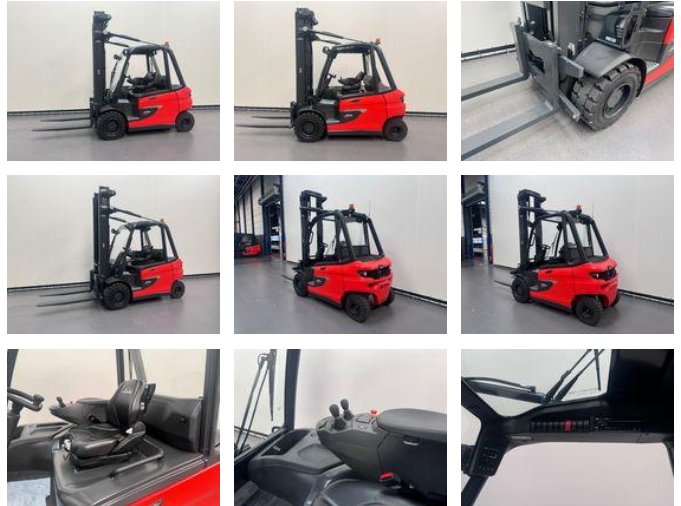

## Linde 1254 E 50 HL-01/600

### Caractéristiques générales

Prix	Prix sur demande
Marque	Linde
Sous-catégorie	Chariot élévateur
Année de construction	2025
Lecture du compteur horaire	1
Conditions générales	Excellente
Carburant	Électrique
Référence	8737
ceMarking	Oui

### Caractéristiques

Cabine	Semi-ouvert
Capacité de levage	5.000kg
Hauteur de levage	4.400mm
Mast type	Standard
Hauteur de passage	3.120mm