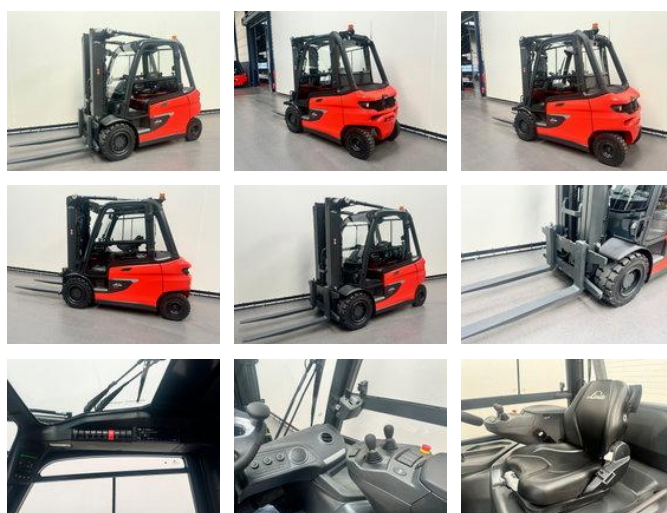

Linde 1254 E 50 HL-01/600

Caractéristiques générales

Prix	Prix sur demande
Marque	Linde
Sous-catégorie	Chariot élévateur
Année de construction	2026
Heures affichées	1
État général	Très bien
Carburant	Électrique
Référence	9194
Marquage CE	Et

Propriétés

Cabine	Fermé
Capacité de levage maximale	5.000kg
Hauteur de levage	4.615mm
Type de mât	Triplex
Hauteur de dégagement	2.530mm