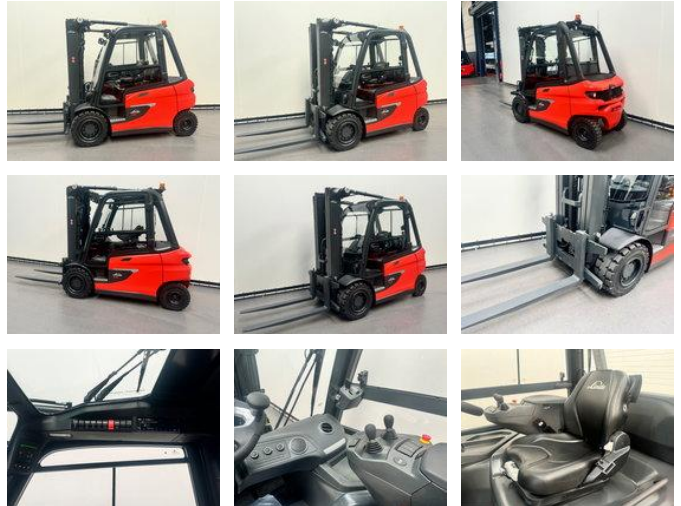

Linde 1254 E 50 HL-01/600

Caractéristiques générales

Prix	Prix sur demande
Marque	Linde
Sous-catégorie	Chariot élévateur
Année de construction	2026
Heures affichées	1
État général	Très bien
Carburant	Électrique
Référence	9265
Marquage CE	Et

Propriétés

Cabine	Fermé
Capacité de levage maximale	5.000kg
Hauteur de levage	4.615mm
Type de mât	Triplex
Hauteur de dégagement	2.530mm