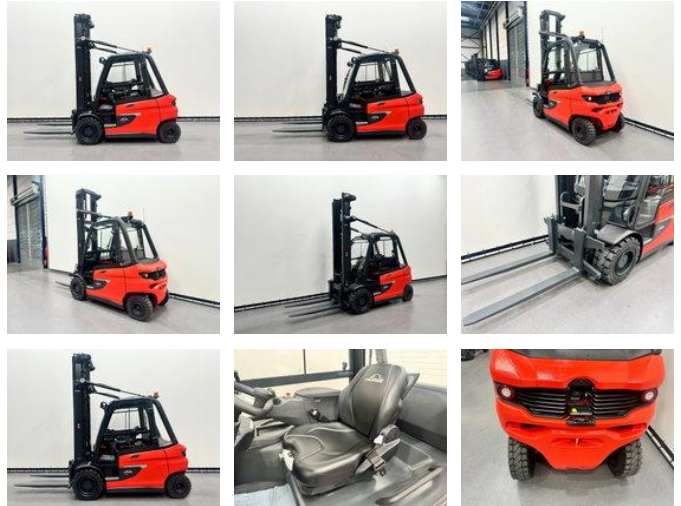

Linde 1254 E 50 HL-01/600

Caractéristiques générales

Prix	Prix sur demande
Marque	Linde
Sous-catégorie	Chariot élévateur
Année de construction	2026
Heures affichées	1
État général	Très bien
Carburant	Électrique
Référence	9271
Marquage CE	Et

Propriétés

Cabine	Fermé
Capacité de levage maximale	5.000kg
Hauteur de levage	5.000mm
Type de mât	Standard
Hauteur de dégagement	3.530mm