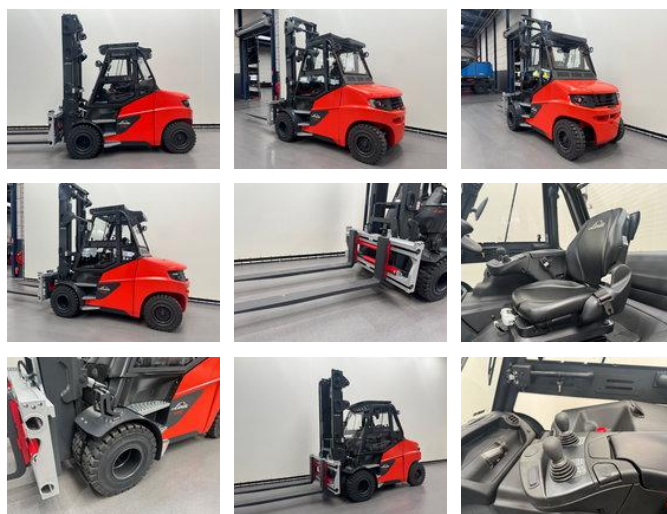

## Linde 1279 E 80 - 01/900

### Caractéristiques générales

Prix	Prix sur demande
Marque	Linde
Sous-catégorie	Chariot élévateur
Année de construction	2026
Heures affichées	1
État général	Très bien
Carburant	Électrique
Référence	9262
Marquage CE	Et

### Propriétés

Cabine	Fermé
Capacité de levage maximale	8.000kg
Hauteur de levage	4.450mm
Type de mât	Standard
Hauteur de dégagement	3.580mm