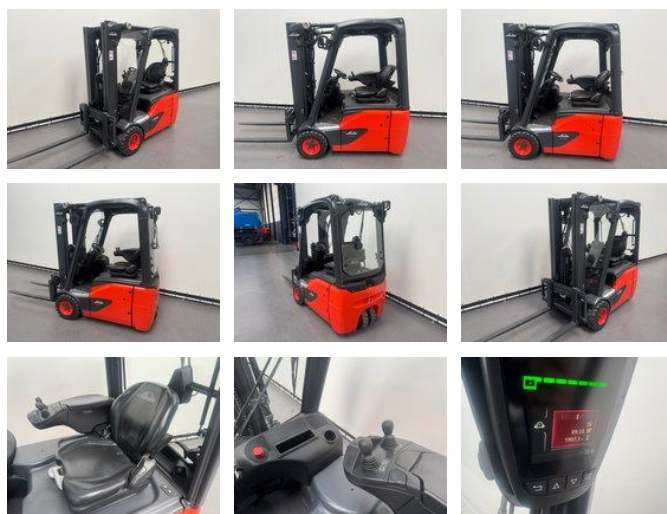

## Linde 386 E 14-02

### Caractéristiques générales

Prix	€ 15.500
Marque	Linde
Sous-catégorie	Chariot élévateur
Année de construction	2020
Lecture du compteur horaire	1907
Condition	Utilisé
Conditions générales	Excellente
Carburant	Électrique
Référence	9157

### Caractéristiques

Cabine	Semi-ouvert
Capacité de levage	1.400kg
Hauteur de levage	4.100mm
Mast type	Triplex
Hauteur de passage	1.960mm