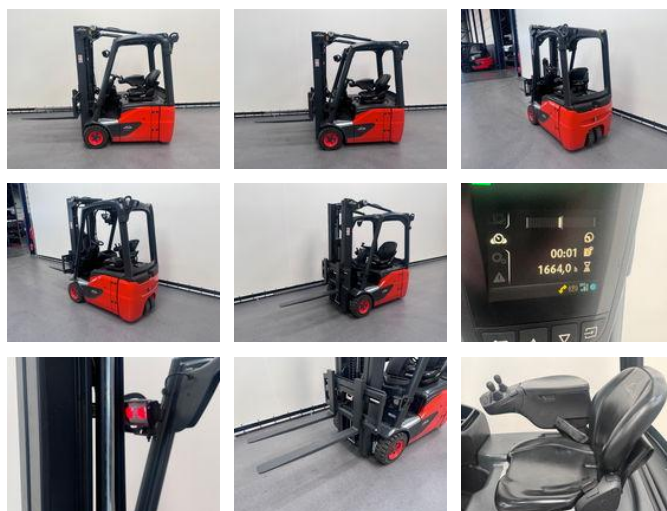

Linde 386 E 15-02

Caractéristiques générales

Prix	€ 16.950
Marque	Linde
Sous-catégorie	Chariot élévateur
Année de construction	2018
Lecture du compteur horaire	1663
Condition	Utilisé
Conditions générales	Excellente
Référence	7903

Caractéristiques

Cabine	Ouverte
Capacité de levage	1.500kg
Hauteur de levage	4.620mm
Mast type	Triplex
Hauteur de passage	2.120mm

Linde 386 E 15-02

Accessoires

-
-
-
-
-