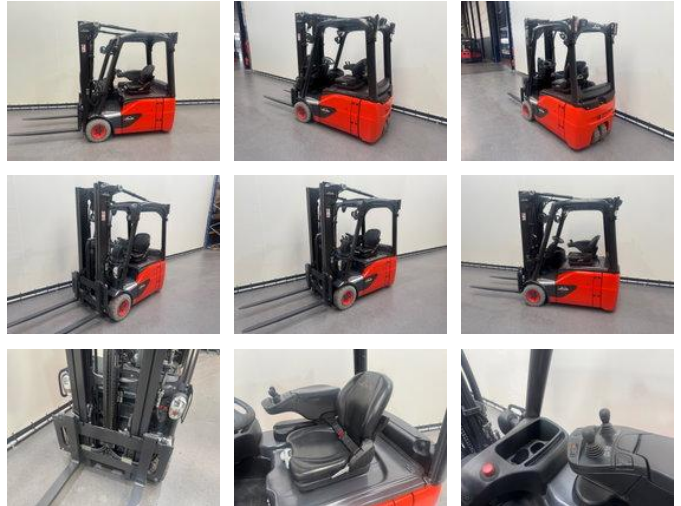

Linde 386 E 16-02

Caractéristiques générales

Prix	€ 19.500
Marque	Linde
Sous-catégorie	Chariot élévateur
Année de construction	2022
Heures affichées	1809
Condition	Utilisé
État général	Très bien
Carburant	Électrique
Référence	9158

Propriétés

Cabine	Ouvrir
Capacité de levage maximale	1.600kg
Hauteur de levage	4.620mm
Type de mât	Triplex
Hauteur de dégagement	2.115mm

Linde 386 E 16-02

Accessoires

-
- Deux pédales
-
-
-
-
-
-