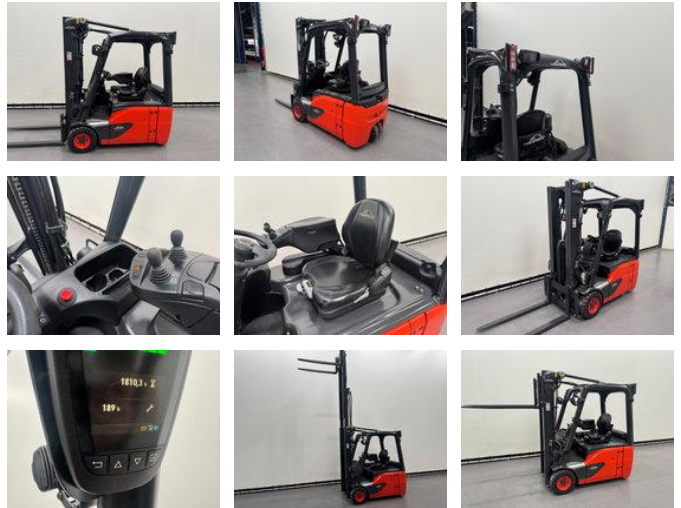

Linde 386 E 16-02

Caractéristiques générales

Prix	€ 19.500
Marque	Linde
Sous-catégorie	Chariot élévateur
Année de construction	2022
Lecture du compteur horaire	1810
Condition	Utilisé
Conditions générales	Excellente
Carburant	Électrique

Caractéristiques

Cabine	Ouverte
Mast type	Triplex
Hauteur de passage	2.120mm

Linde 386 E 16-02

Accessoires

- Phare de travail avant
- Phare de travail arriere
-
- Deux pédales
-
-
-
-
-
-
-