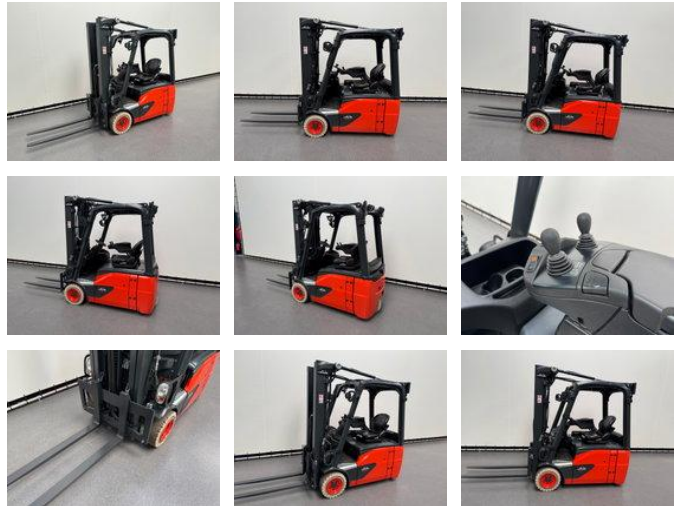

Linde 386 E 16-02

Caractéristiques générales

Prix	€ 19.500
Marque	Linde
Sous-catégorie	Chariot élévateur
Année de construction	2022
Lecture du compteur horaire	1810
Condition	Utilisé
Conditions générales	Excellente
Carburant	Électrique
Référence	9372

Caractéristiques

Cabine	Ouverte
Capacité de levage	1.600kg
Hauteur de levage	4.620mm
Mast type	Triplex
Hauteur de passage	2.120mm

Linde 386 E 16-02

Accessoires

- Phare de travail avant
- Phare de travail arriere
-
- Deux pédales
-
-
-
-
-
-
-