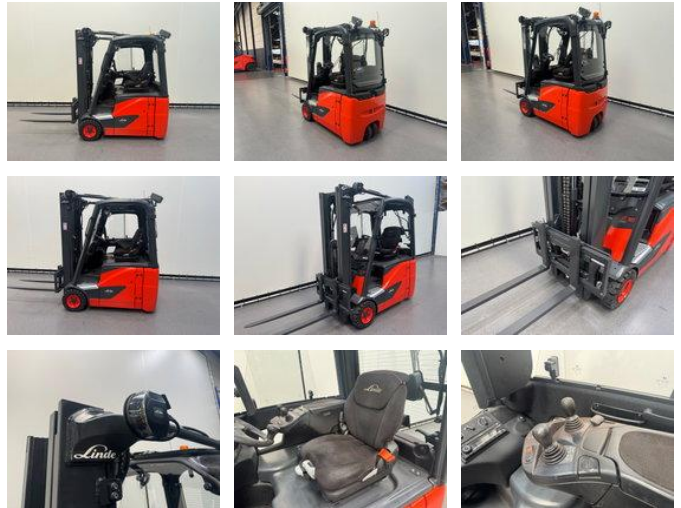

Linde 386 E 16 H-02

Caractéristiques générales

Prix	€ 17.950
Marque	Linde
Sous-catégorie	Chariot élévateur
Année de construction	2021
Heures affichées	6550
Condition	Utilisé
État général	Très bien
Carburant	Électrique
Référence	9397

Propriétés

Cabine	Fermé
Capacité de levage maximale	1.600kg
Hauteur de levage	4.920mm
Type de mât	Triplex
Hauteur de dégagement	2.250mm

Linde 386 E 16 H-02

Accessoires

- Chauffage
- Recouvrement du toit
-
-
-
-
-
-
-
-
-